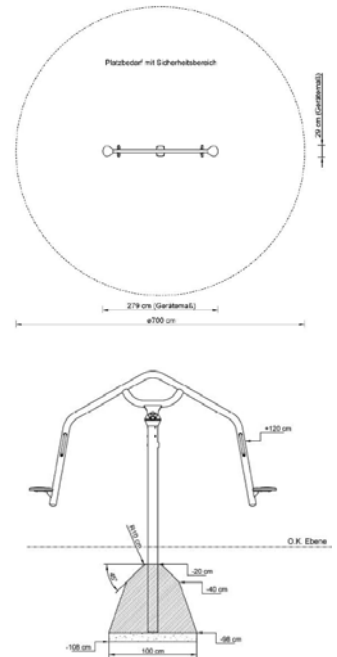

U3

KIGA

SCHULE

TEENS

INKLUSION

NEOSPIEL®

So funktioniert { Spiel }

KARUSSELLE

ROTA BOUNCE