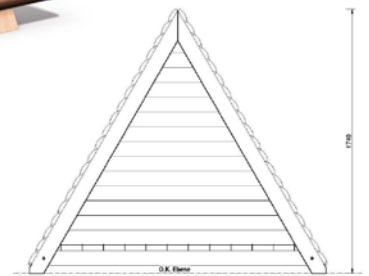

SPITZHAUS

FUNKTION

Dieses Spielhaus ist ideal für das Symbol- und Rollenspiel von Kleinkindern geeignet. Kinder entwickeln dabei Ihre Phantasien und setzen diese im gemeinsamen Spiel mit anderen Kindern um. Wiederholungsspiel ist hier auch möglich und fördert gleichzeitig die Bewegung.

TECHNISCHE ANGABEN

Gerätemaße 2,00 m x 1,97 x 1,74 m

Fallbereich..... 5,32 m x 5,29 m

Freie Fallhöhe ... 1,74 m