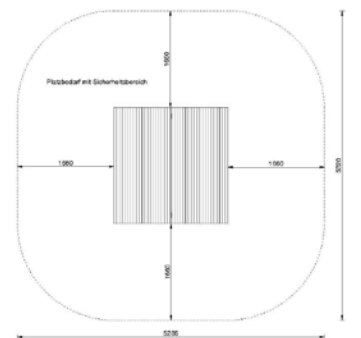

SPITZHAUS

FUNKTION

Dieses Spielhaus ist ideal für das Symbol- und Rollenspiel von Kleinkindern geeignet. Kinder entwickeln dabei Ihre Phantasien und setzen diese im gemeinsamen Spiel mit anderen Kindern um. Wiederholungsspiel ist hier auch möglich und fördert gleichzeitig die Bewegung.

TECHNISCHE ANGABEN

Gerätemaße 2,00 m x 1,97 x 1,74 m

Fallbereich..... 5,32 m x 5,29 m

Freie Fallhöhe ... 1,74 m