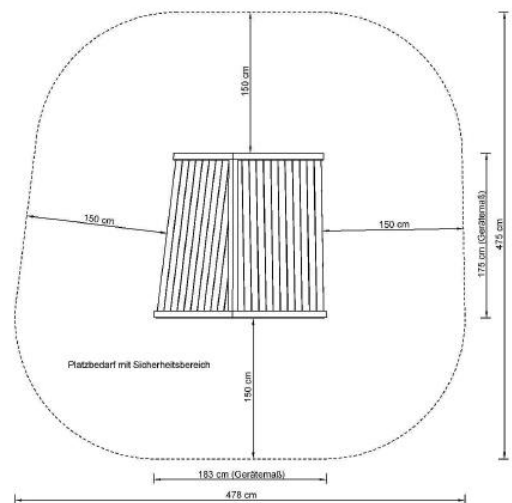

SPIELHAUS „ZWERG“

FUNKTION

Dieses Zwergenhäuschen ist ideal für das Symbol- und Rollenspiel von Kleinkindern geeignet. Diese entwickeln dabei Ihre Phantasien und setzen diese im gemeinsamen Spiel mit anderen Kindern um.

TECHNISCHES

Asymmetrisches Spielhäuschen aus heimischen Nadelholzern. Es wird komplett vormontiert und mit losen Pflosterschuhern geliefert. Es hat innen eine Sitzbank und einen Tisch, Türhöhe ca. 1 m.

ALTERKLASSE

ab 3 Jahre

04.11.200 **ZWergenhäuschen / NATUR**

04.11.210 **ZWergenhäuschen / FARBIG**

TECHNISCHE ANGABEN

Gerätemaße 1,75 x 1,83 x 1,97 m hoch

Fallbereich..... 4,78 x 4,75 m

Freie Fallhöhe... 0,14 m