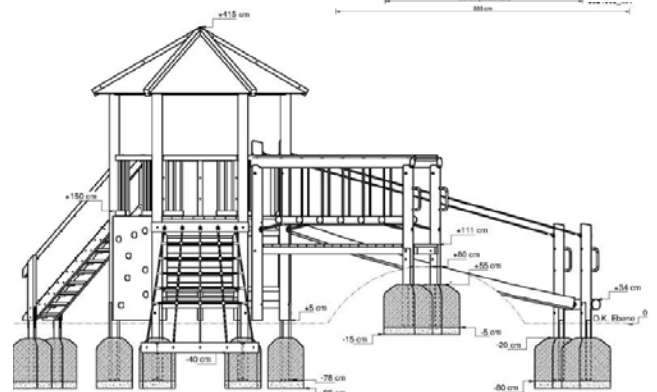

Der große Sechseck-Turm hat auch sechs Zu- und Abgänge und unter dem Podest eine große Spielbude. Die Anlage bietet Bewegungs- und Rollenspiel, welches gerade für die kindliche Entwicklung sehr wichtig ist.

**TECHNISCHES**

Ständerwerk aus heimischen kesseldruckimprägnierten Hölzern auf Pfostenschuhen, oder vollständig aus Edelstahl (FERRUM-Ausführung), Brüstungen sind aus zweifarbigem PE oder Douglasien Holz möglich. Die Seile bestehen aus Herkulesseil mit 6-litziger Stahleinlage und PP Ummantelung. Eine Freeclimbing Wand, ein Sprossenaufstieg sowie eine PP-Tau Brücke runden das Spielangebot ab.

**ALTERKLASSE**

ab 4 Jahre

09.24.360 **AUSFÜHRUNG HOLZ**

09.24.361 **AUSFÜHRUNG EDELSTAHL/HOLZ**

09.24.361 **AUSFÜHRUNG EDELSTAHL/PE**

**TECHNISCHE ANGABEN**

Gerätemaße ..... 5,96 x 7,91 x 4,15 m hoch

Fallbereich..... 8,88 x 10,90 m

Freie Fallhöhe ... 1,50 m