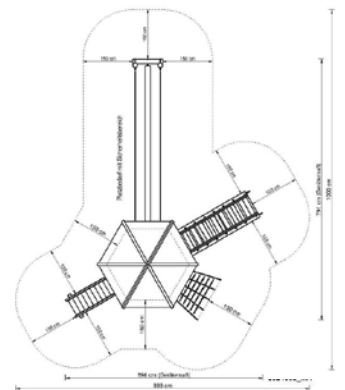

Der große Sechseck-Turm hat auch sechs Zu- und Abgänge und unter dem Podest eine große Spielbude. Die Anlage bietet Bewegungs- und Rollenspiel, welches gerade für die kindliche Entwicklung sehr wichtig ist.

**TECHNISCHES**

Ständerwerk aus heimischen kesseldruckimprägnierten Hölzern auf Pfostenschuhen, oder vollständig aus Edelstahl (FERRUM-Ausführung), Brüstungen sind aus zweifarbigem PE oder Douglasien Holz möglich. Die Seile bestehen aus Herkulesseil mit 6-litziger Stahleinlage und PP Ummantelung. Eine Freeclimbing Wand, ein Sprossenaufstieg sowie eine PP-Tau Brücke runden das Spielangebot ab.

**ALTERKLASSE**

ab 4 Jahre

09.24.360 **AUSFÜHRUNG HOLZ**

09.24.361 **AUSFÜHRUNG EDELSTAHL/HOLZ**

09.24.361 **AUSFÜHRUNG EDELSTAHL/PE**

**TECHNISCHE ANGABEN**

Gerätemaße ..... 5,96 x 7,91 x 4,15 m hoch

Fallbereich..... 8,88 x 10,90 m

Freie Fallhöhe ... 1,50 m