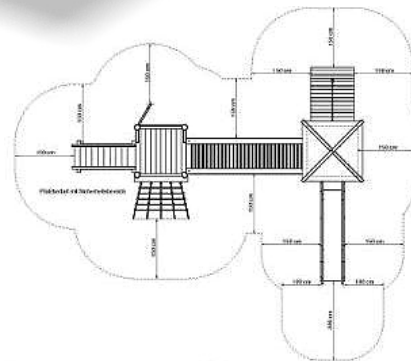

U3

KIGA

SCHULE

TEENS

INKLUSION

NEOSPIEL®

So funktioniert { Spiel }

GERÄTEKOMBINATIONEN**SPIELANLAGE „BAD DRIBURG“****FUNKTION**

Bei dieser multifunktionalen Anlage können Kinder ihr risiko- und kommunikatives Spiel ausbauen. Viele verschiedene Spielelemente unterstützen das Bewegungs- und Rollenspiel.

TECHNISCHES

Ständerwerk aus kesseldruckimprägnierten Hölzern auf Pfostenschuhen oder vollständig aus Edelstahl (FERRUM-Ausführung), Brüstungen sind aus zweifarbigem PE oder auch aus Douglasienholz-Platten möglich. Die Netze bestehen aus Herkulesseil mit 6-litziger Stahleinlage und PP Ummantelung.

ALTERKLASSE

ab 4 Jahre

09.24.380 „BAD DRIBURG“ **HOLZ**09.24.381 „BAD DRIBURG“ **FERRUM/HOLZ**09.24.381 „BAD DRIBURG“ **FERRUM/PE****TECHNISCHE ANGABEN**

Gerätemaße 7,38 m x 5,46 m; 3,95 m hoch

Fallbereich..... 10,17 m x 8,88 m

Freie Fallhöhe ... 1,50 m