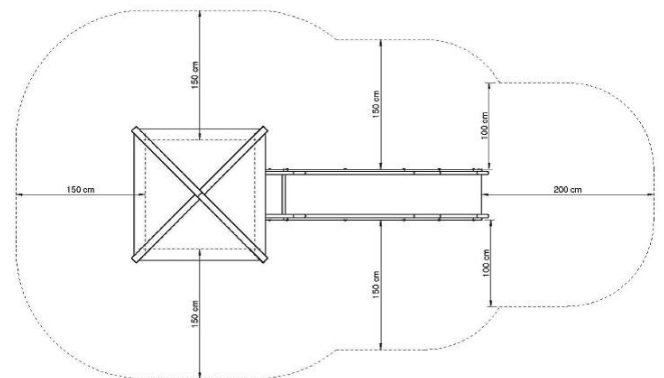

**TECHNISCHES**

Spielanlage aus kesseldruckimprägniertem Holz, Standpfosten 14 cm Ø auf feuerverzinkten Pfostenschuhen. Lieferung auch in den Kombinationen Edelstahl / Holz und Edelstahl / PE möglich (Standrohre: Ø 114,3 mm). Eine Aufstiegsmöglichkeit, 1 Podest (1,50) und eine Rutsche.

**ALTERKLASSE**

ab 4 Jahre

09.24.462 **TEUTONIA HOLZ**09.24.461 **TEUTONIA EDELSTAHL/HOLZ**09.24.461 **TEUTONIA EDELSTAHL/PE****TECHNISCHE ANGABEN**

Gerätemaße ..... 4,14 m x 1,58 m x 3,94 m hoch

Fallbereich..... 7,41 m x 4,27 m

Freie Fallhöhe ... 1,5 m