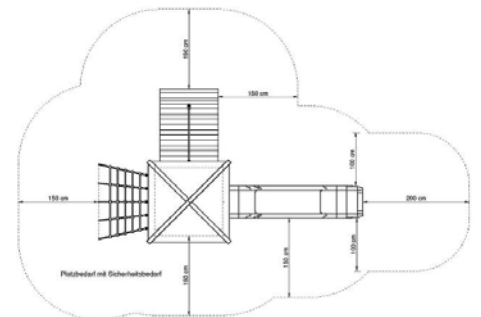

Bei dieser multifunktionalen Anlage können Kinder ihr risiko- und kommunikatives Spiel ausbauen. Viele verschiedene Spielelemente unterstützen das Bewegungs- und Rollenspiel.

TECHNISCHES

Einzelturn mit 4 verschiedenen Aufstiegs-, Rutschmöglichkeiten (Kletternetz, Free-Climbing-Wand, Seilrampe und GFK-Rutsche). Grundkonstruktion aus kesseldruck-impregniertem Rundholz (Ø 14 cm) auf verzinkten Pfostenschuhen oder aus Edelstahl (glasperlengestrahlt). Podesthöhe 1,5 m.

**ALTERKLASSE**

ab 4 Jahre

09.24.680 **AUSFÜHRUNG HOLZ**09.24.681 **AUSFÜHRUNG FERRUM/HOLZ**09.24.681 **AUSFÜHRUNG FERRUM/PE****TECHNISCHE ANGABEN**

Gerätemaße 4,97 x 2,90 x 3,94 m hoch

Fallbereich..... 8,47 x 5,82 m

Freie Fallhöhe ... 1,50 m