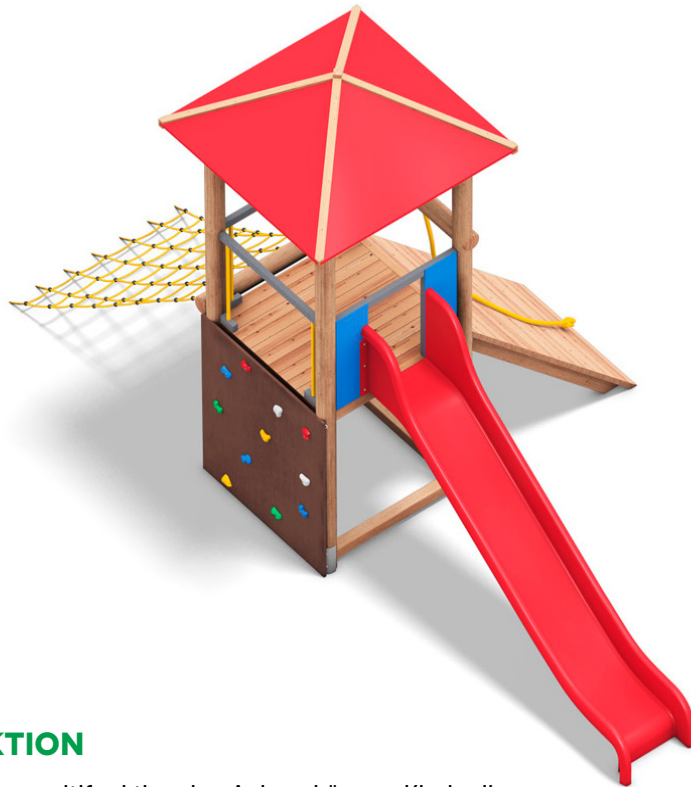

U3

KIGA

SCHULE

TEENS

INKLUSION

NEOSPIEL®

So funktioniert { Spiel }

GERÄTEKOMBINATION**SPIELANLAGE PASSAU****FUNKTION**

Bei dieser multifunktionalen Anlage können Kinder ihr risiko- und kommunikatives Spiel ausbauen. Viele verschiedene Spielelemente unterstützen das Bewegungs- und Rollenspiel.

TECHNISCHES

Einzelturn mit 4 verschiedenen Aufstiegs-, Rutschmöglichkeiten (Kletternetz, Free-Climbing-Wand, Seilrampe und GFK-Rutsche). Grundkonstruktion aus kesseldruck-impregniertem Rundholz (Ø 14 cm) auf verzinkten Pfostenschuhen oder aus Edelstahl (glasperlengestrahlt). Podesthöhe 1,5 m.

Freie Fallhöhe ... 1,50 m