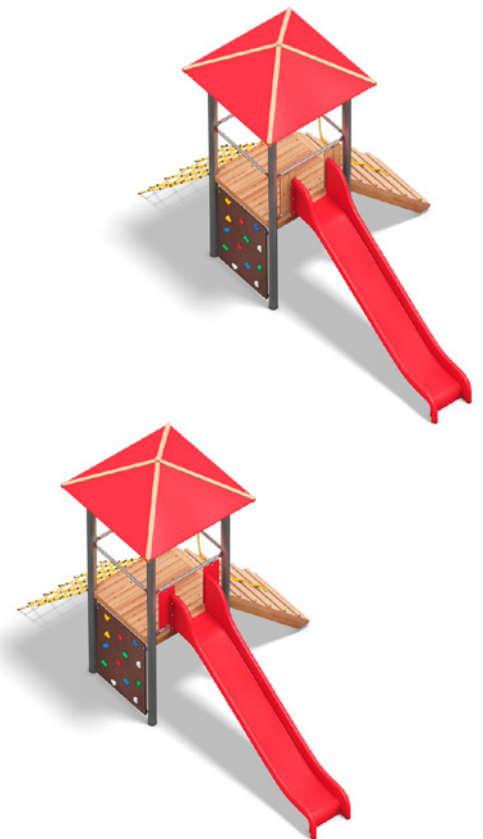

U3

KIGA

SCHULE

TEENS

INKLUSION

NEOSPIEL®

So funktioniert { Spiel }

GERÄTEKOMBINATION**SPIELANLAGE PASSAU****FUNKTION**

Bei dieser multifunktionalen Anlage können Kinder ihr risiko- und kommunikatives Spiel ausbauen. Viele verschiedene Spielelemente unterstützen das Bewegungs- und Rollenspiel.

TECHNISCHES

Einzelturn mit 4 verschiedenen Aufstiegs-, Rutschmöglichkeiten (Kletternetz, Free-Climbing-Wand, Seilrampe und GFK-Rutsche). Grundkonstruktion aus kesseldruck-impregniertem Rundholz (Ø 14 cm) auf verzinkten Pfostenschuhen oder aus Edelstahl (glasperlengestrahlt). Podesthöhe 1,5 m.

Freie Fallhöhe ... 1,50 m