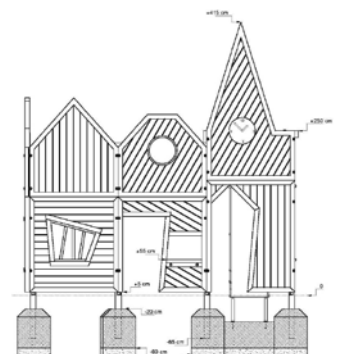

ECKHAUSEN

FUNKTION

Die Spielstadt Eckhausen ist die größte Spielstadt von NEOSPIEL® und ideal für das Symbol- und Rollenspiel von Kleinkindern geeignet. Kinder entwickeln dabei Ihre Phantasien und setzen diese im gemeinsamen Spiel mit anderen Kindern um. Wiederholungsspiel ist hier auch möglich und fördert gleichzeitig die Bewegung. Ebenso können die Kinder Ihre Risiko- und Höhenbereitschaft austesten.

ALTERKLASSE

ab 4 Jahre

09.24.820 **ECKHAUSEN NATUR**

09.24.821 **ECKHAUSEN FARBIG**

TECHNISCHE ANGABEN

Gerätemaße 4,14 m x 4,29 m x 4,15 m hoch

Fallbereich 7,31 m x 7,78 m

Freie Fallhöhe ... 1,75 m