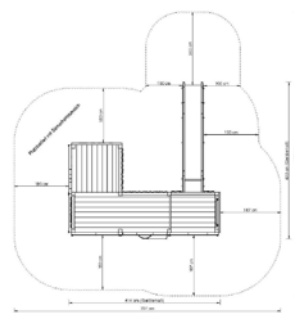

ALTERKLASSE

ab 4 Jahre

09.24.820 **ECKHAUSEN NATUR**

09.24.821 **ECKHAUSEN FARBIG**

TECHNISCHE ANGABEN

Gerätemaße 4,14 m x 4,29 m x 4,15 m hoch

Fallbereich 7,31 m x 7,78 m

Freie Fallhöhe ... 1,75 m