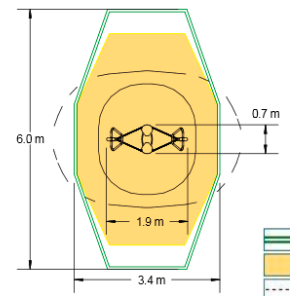

U3

KIGA

SCHULE

TEENS

INKLUSION

NEOSPIEL®

So funktioniert { Spiel }

BALANCIEREN

**AIR RIDER
SCHWINGBOARD
MIT KETTENAUFHÄNGUNG**