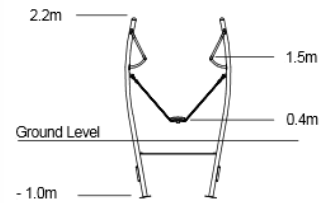

U3

KIGA

SCHULE

TEENS

INKLUSION

NEOSPIEL®

So funktioniert { Spiel }

BALANCIEREN**AIR RIDER
SCHWINGBOARD
MIT KETTENAUFHÄNGUNG****FUNKTION**

Dynamisches Stehen und Schaukeln, fördert spielerisch Gleichgewicht und Körpergefühl von Jugendlichen und erhöht zusätzlich die Aufenthaltsqualität.

TECHNISCHES

3 mm starker Edelstahl, Edelstahlketten

ALTERKLASSE

ab ca. 10 Jahre

**09.50.086 AIR RIDER:
SCHWINGBOARD MIT KETTENAUFHÄNGUNG****TECHNISCHE ANGABEN**

Gerätemaße 1,90 x 0,70 x 2,20 m

Fallbereich..... 3,40 x 6,00 m

Freie Fallhöhe ... 1,30 m