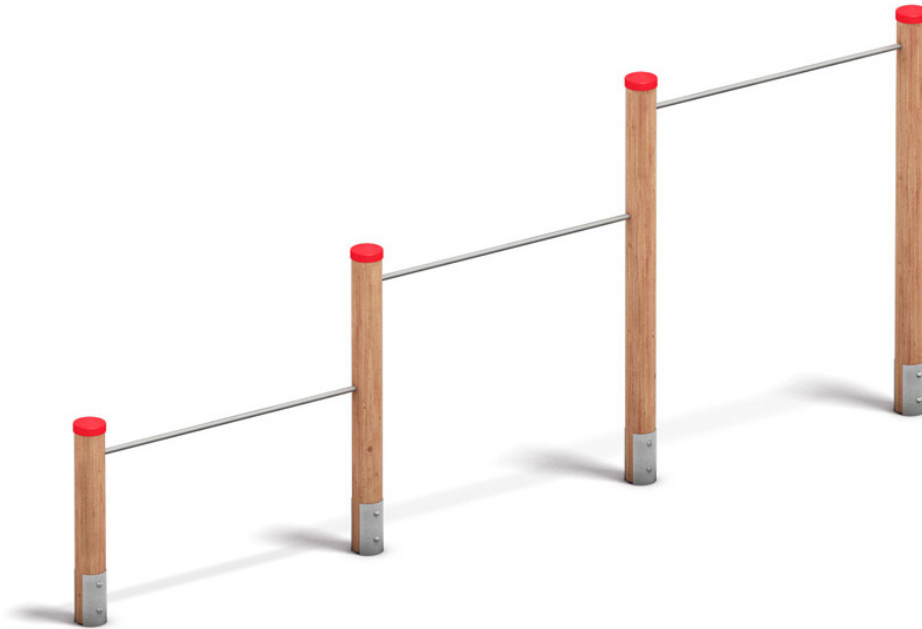

U3

KIGA

SCHULE

TEENS

INKLUSION

NEOSPIEL®

So funktioniert { Spiel }

KLETTERN**DREIERRECK****FUNKTION**

Am Reck sind drei verschiedene Höhenvarianten, die Kindern spielerisch ermöglichen, ihre Risiko und Höhenbereitschaft auszutesten. Dies ist gerade für die kindliche Entwicklung (Koordinative Fähigkeiten) wichtig.

TECHNISCHES

Pfosten aus Rundholz (14 cm) auf verzinkten Pfostenschuhen. Reckhöhen auf 0,80 m, 1,30m und 1,80m, Reckstangen aus Edelstahl.

ALTERKLASSE

ab 4 Jahre

12.02.060 DREIERRECK**TECHNISCHE ANGABEN**

Gerätemaße 4,79 m x 0,15 m x 1,98 m

Fallbereich..... 7,71 m x 3,43 m

Freie Fallhöhe ... 1,80 m