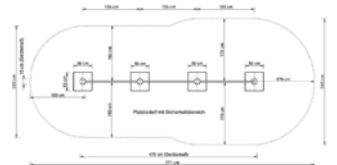

U3

KIGA

SCHULE

TEENS

INKLUSION

NEOSPIEL®

So funktioniert { Spiel }

KLETTERN

DREIERRECK