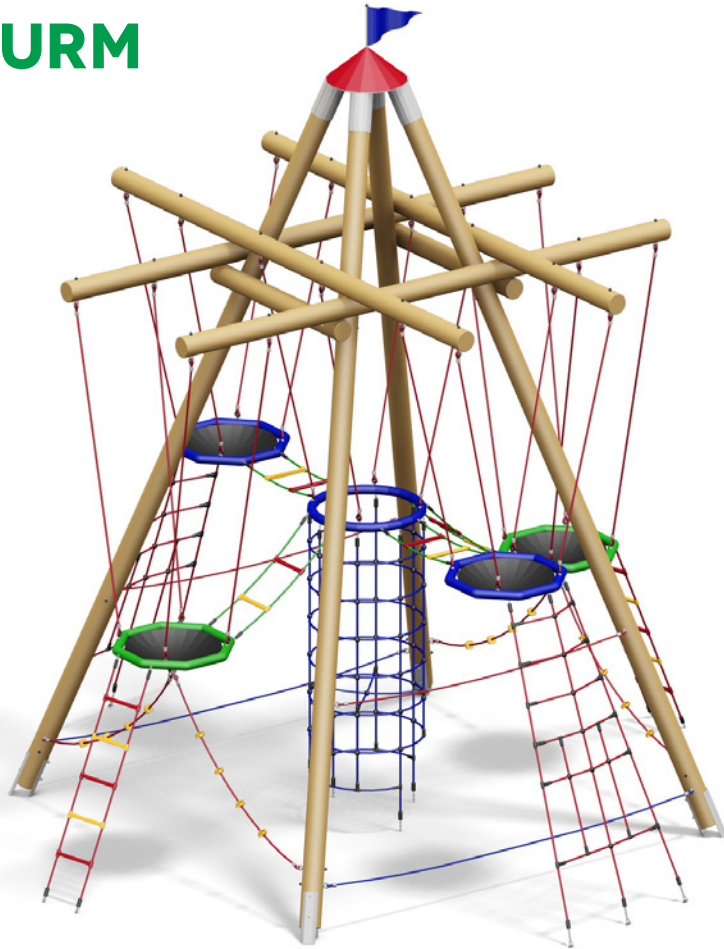

U3

KIGA

SCHULE

TEENS

INKLUSION

**NEOSPIEL®**

So funktioniert { Spiel }

**SEILNETZKLETTERGERÄTE****VOGELNESTTURM****FUNKTION**

Ein Hingucker auf jedem Spielplatz ist der großzügig konstruierte Vogelnestturm. Durch die Höhe von über 6 Metern fordert er Kinder ab 6 Jahren zum Risiko- und Bewegungsspiel auf und lässt gleichzeitig Grenzen erreichen. In den fünf Nestern kann verweilt und kommuniziert werden.

**TECHNISCHES**

Ständerwerk aus unbehandelten Douglasienhölzern auf Pfostenschuhen. Die Netze bestehen aus Herkulesseil mit 6-litziger Stahleinlage und PP Ummantelung.

**ALTERKLASSE**

ab 6 Jahre

**15.06.220 VOGELNESTTURM****TECHNISCHE ANGABEN**

Geräte Maße ..... 7,40 m x 6,60 m; 6,85 m hoch  
Fallbereich..... 9,95 m x 9,80 m  
Freie Fallhöhe ... 3,00 m