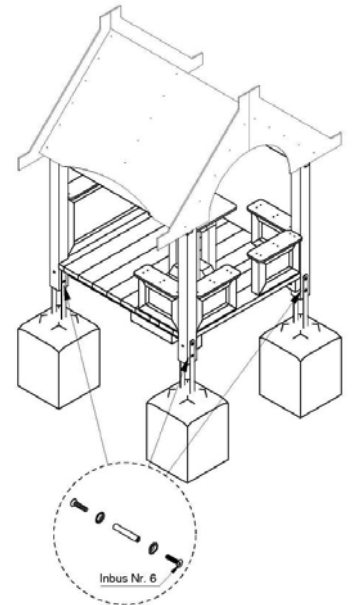

SONJA

FUNKTION

Dieses Spielhaus ist ideal für das Symbol- und Rollenspiel von Kleinkindern geeignet. Kinder entwickeln dabei Ihre Phantasien und setzen diese im gemeinsamen Spiel mit anderen Kindern um.

TECHNISCHES

Die Grundkonstruktion besteht aus kerngetrennten und kesseldruckimprägnierten heimischen Nadelhölzern. Das Dach, die Seitenteile, der Tisch und die Sitzbänke aus farbigen PE. Lieferung inkl. Flacheisenanker.

ALTERKLASSE

ab 3 Jahre

30.04.020 SONJA

TECHNISCHE ANGABEN

Gerätemaße 1,41 m x 1,80 m x 1,94 m

Fallbereich..... 4,20 m x 4,41 m

Freie Fallhöhe ... 0,15 m

Stand: 01.07.2016 - Konstruktionsänderungen vorbehalten