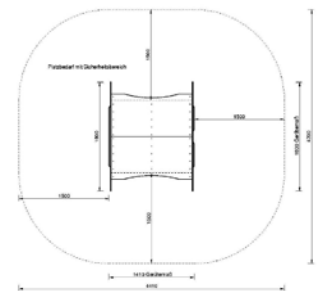

U3

KIGA

SCHULE

TEENS

INKLUSION

NEOSPIEL®

So funktioniert { Spiel }

SPIELHÄUSER

SONJA