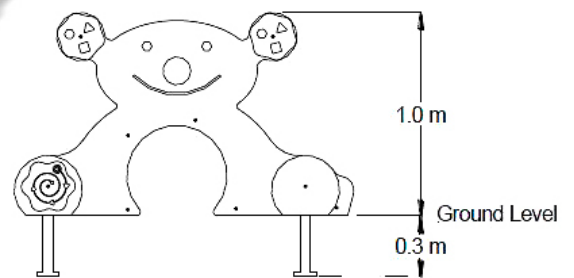

Die Schnulli-Raupe Karlchen fordert und fördert die motorischen Fähigkeiten von Kleinkindern. Krabbeln, klettern, kriechen und rutschen sind an der Anlage möglich. Durch den Einsatz verschiedener Materialien können Kinder Sinneserfahrungen im Bereich Fühlen machen (verschiedene Strukturen, unterschiedliche Temperaturempfindung, z.B. Edelstahl fühlt sich kälter an als Holz). Die niedlich aussehende Raupe lädt sofort zum Anfassen und spielen ein.

TECHNISCHES

Modular aufgebautes Erlebnisspiel.
(HPL= engl. High pressure laminates), Edelstahl und Schnittholz.

ALTERKLASSE

ab 9 Monate

**30.04.210 SCHNULLI-RAUPE KARLCHEN****TECHNISCHE ANGABEN**

Gerätemaße 1,69 x 0,60 x 1,02 m hoch
Fallbereich..... 5,40 x 4,40 m
Freie Fallhöhe ... 0,60 m