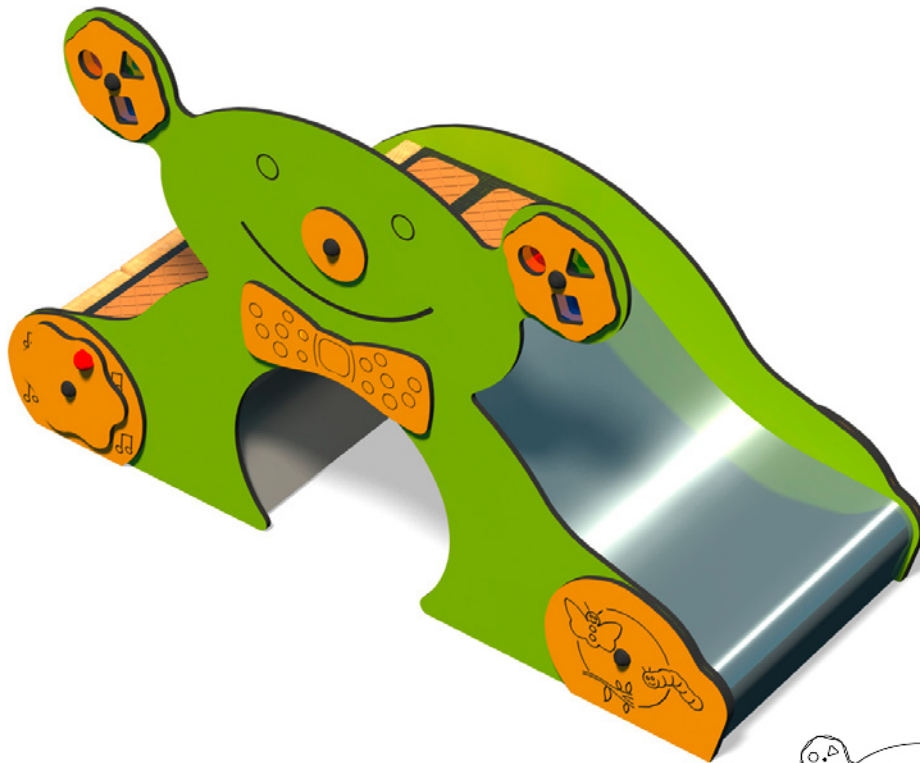

U3

KIGA

SCHULE

TEENS

INKLUSION

NEOSPIEL®

So funktioniert { Spiel }

GERÄTEKOMBINATION**SCHNULLI-RAUPE KARLCHEN****FUNKTION**

Die Schnulli-Raupe Karlchen fordert und fördert die motorischen Fähigkeiten von Kleinkindern. Krabbeln, klettern, kriechen und rutschen sind an der Anlage möglich. Durch den Einsatz verschiedener Materialien können Kinder Sinneserfahrungen im Bereich Fühlen machen (verschiedene Strukturen, unterschiedliche Temperaturempfindung, z.B. Edelstahl fühlt sich kälter an als Holz). Die niedlich aussehende Raupe lädt sofort zum Anfassen und spielen ein.

TECHNISCHES

Modular aufgebautes Erlebnisspiel.
(HPL= engl. High pressure laminates), Edelstahl und Schnittholz.

ALTERKLASSE

ab 9 Monate

**30.04.210 SCHNULLI-RAUPE KARLCHEN****TECHNISCHE ANGABEN**

Gerätemaße 1,69 x 0,60 x 1,02 m hoch
Fallbereich..... 5,40 x 4,40 m
Freie Fallhöhe ... 0,60 m