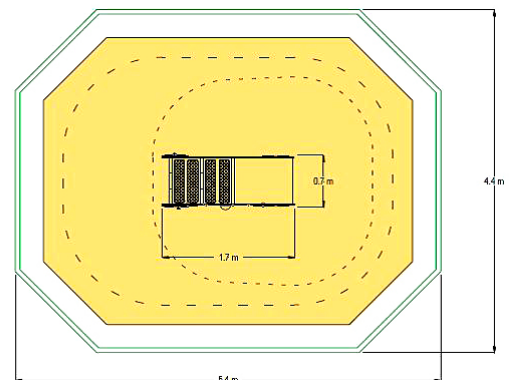

TECHNISCHES

Modular aufgebautes Erlebnisspiel.
(HPL= engl. High pressure laminates), Edelstahl und Schnittholz.

ALTERKLASSE

ab 9 Monate

**30.04.210 SCHNULLI-RAUPE KARLCHEN****TECHNISCHE ANGABEN**

Gerätemaße 1,69 x 0,60 x 1,02 m hoch
Fallbereich..... 5,40 x 4,40 m
Freie Fallhöhe ... 0,60 m