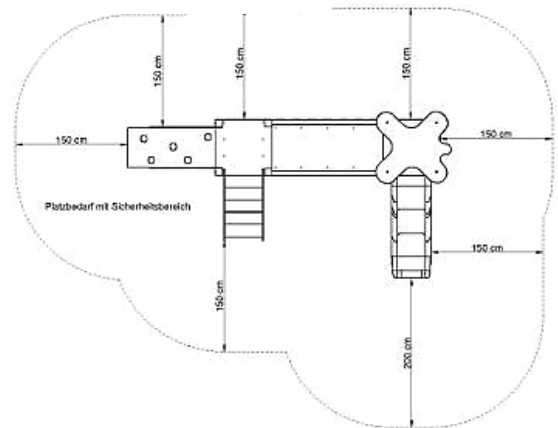

TECHNISCHES

Die Grundkonstruktion besteht aus 9 cm kesseldruck-imprägnierten und kerngetrennten Nadelhölzern. Die Böden und seitlichen Treppenbrüstungen werden aus farbig beschichteten Siebdruckplatten erstellt. 2-farbige PE Platten mit wechselnden Bildmotiven bilden die Brüstungen.

**ALTERKLASSE**

ab 4 Jahre

**30.04.916 SCHNULLI-PARC SPIELKOMBINATION
MIT FESTEM STEG****TECHNISCHE ANGABEN**

Gerätemaße 4,33 x 2,25 x 2,20 m hoch

Fallbereich..... 7,19 x 5,65 m

Freie Fallhöhe ... 0,75 m