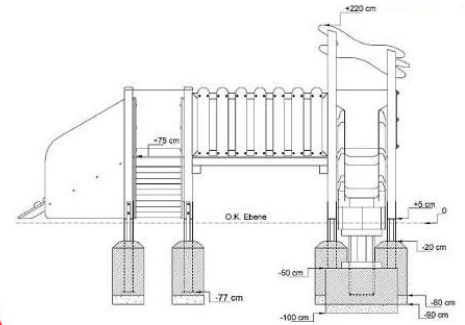

U3

KIGA

SCHULE

TEENS

INKLUSION

NEOSPIEL®

So funktioniert { Spiel }

GERÄTEKOMBINATIONEN

**SCHNULLI-PARC SPIELKOMBINATION
MIT FESTEM STEG**