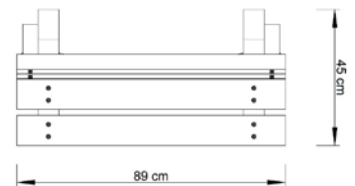

U3

KIGA

SCHULE

TEENS

INKLUSION

NEOSPIEL®

So funktioniert { Spiel }

FREILUFTMÖBLIERUNG

ELMAS SITZBANK