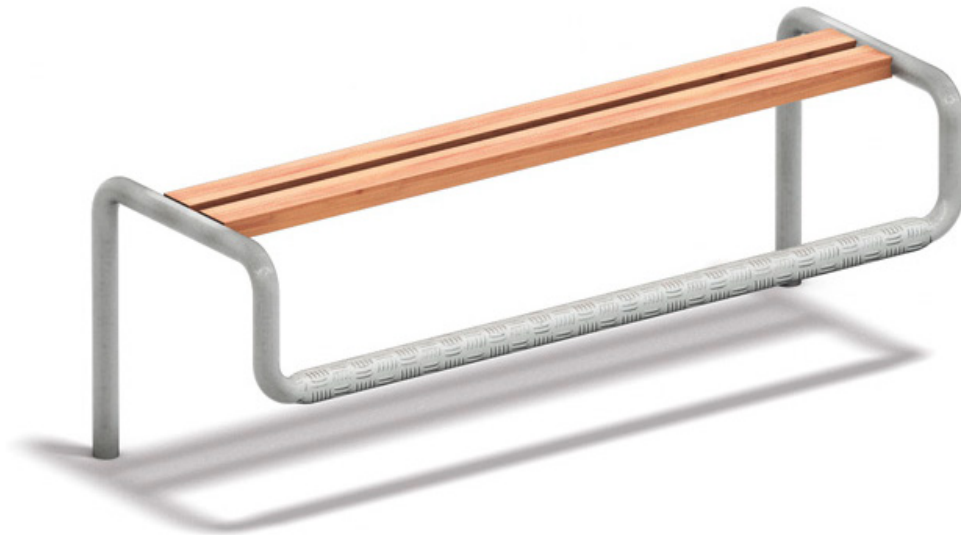

U3

KIGA

SCHULE

TEENS

INKLUSION

NEOSPIEL®

So funktioniert { Spiel }

SITZMÖBEL**JUGENDBANK****FUNKTION**

Chillen, kommunizieren, alles ist auf der Jugendbank möglich. Eine tolle Sitzmöglichkeit für coole Kids ...

TECHNISCHES

Die Sitzleisten dieser formschönen Jugendbank bestehen aus kerngetrennten Nadelhölzern. Die Unterkonstruktion besteht aus verzinktem Stahl und wird direkt im Boden betoniert. Die Bank wird komplett montiert ausgeliefert.

ALTERKLASSE

ab 0 Jahre

14.01.010 JUGENDBANK**TECHNISCHE ANGABEN**

Gerätemaße 1,64 m x 0,58 m x 0,85 m

Fallbereich..... 7,36 m x 6,46 m

Freie Fallhöhe ... 0,85 m