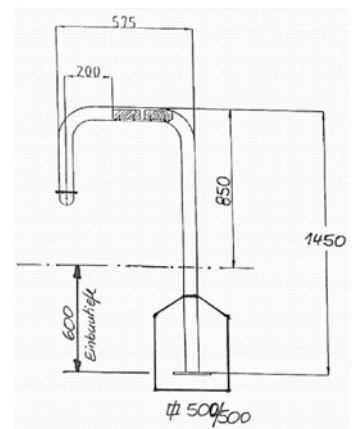

U3

KIGA

SCHULE

TEENS

INKLUSION

NEOSPIEL®

So funktioniert { Spiel }

SITZMÖBEL

JUGENDBANK